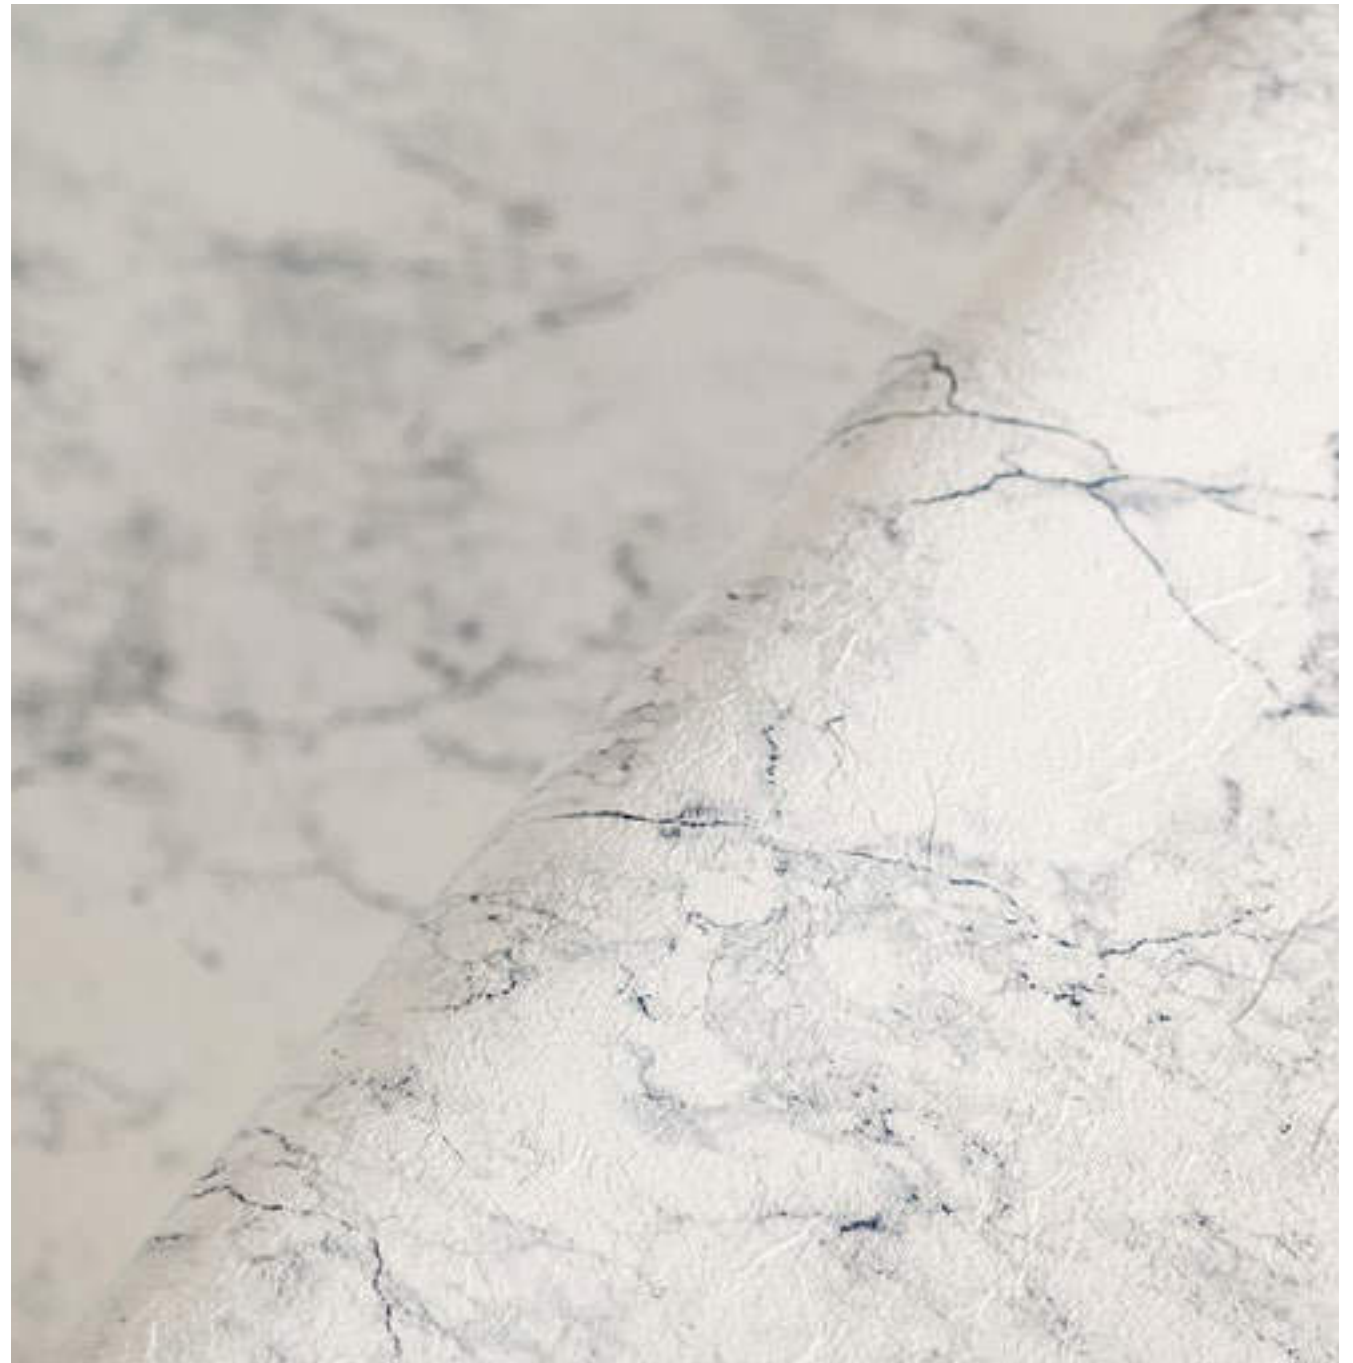

VANITY

TOUCH Collection

Weißer Marmor: Luxus, der alle Sinne weckt.

WATERTONE Guide: Hellblau

Technische Spezifikationen

2 mm

Dicke

Rutschfestigkeit

Pendelschlag Test

C Kategorie
Rutschfestigkeit

100% SICHER

Sicherheit für Spielzeug
Getestet nach Norm
EN 71-3

15
JAHRE

DICHTHEITSGARANTIE