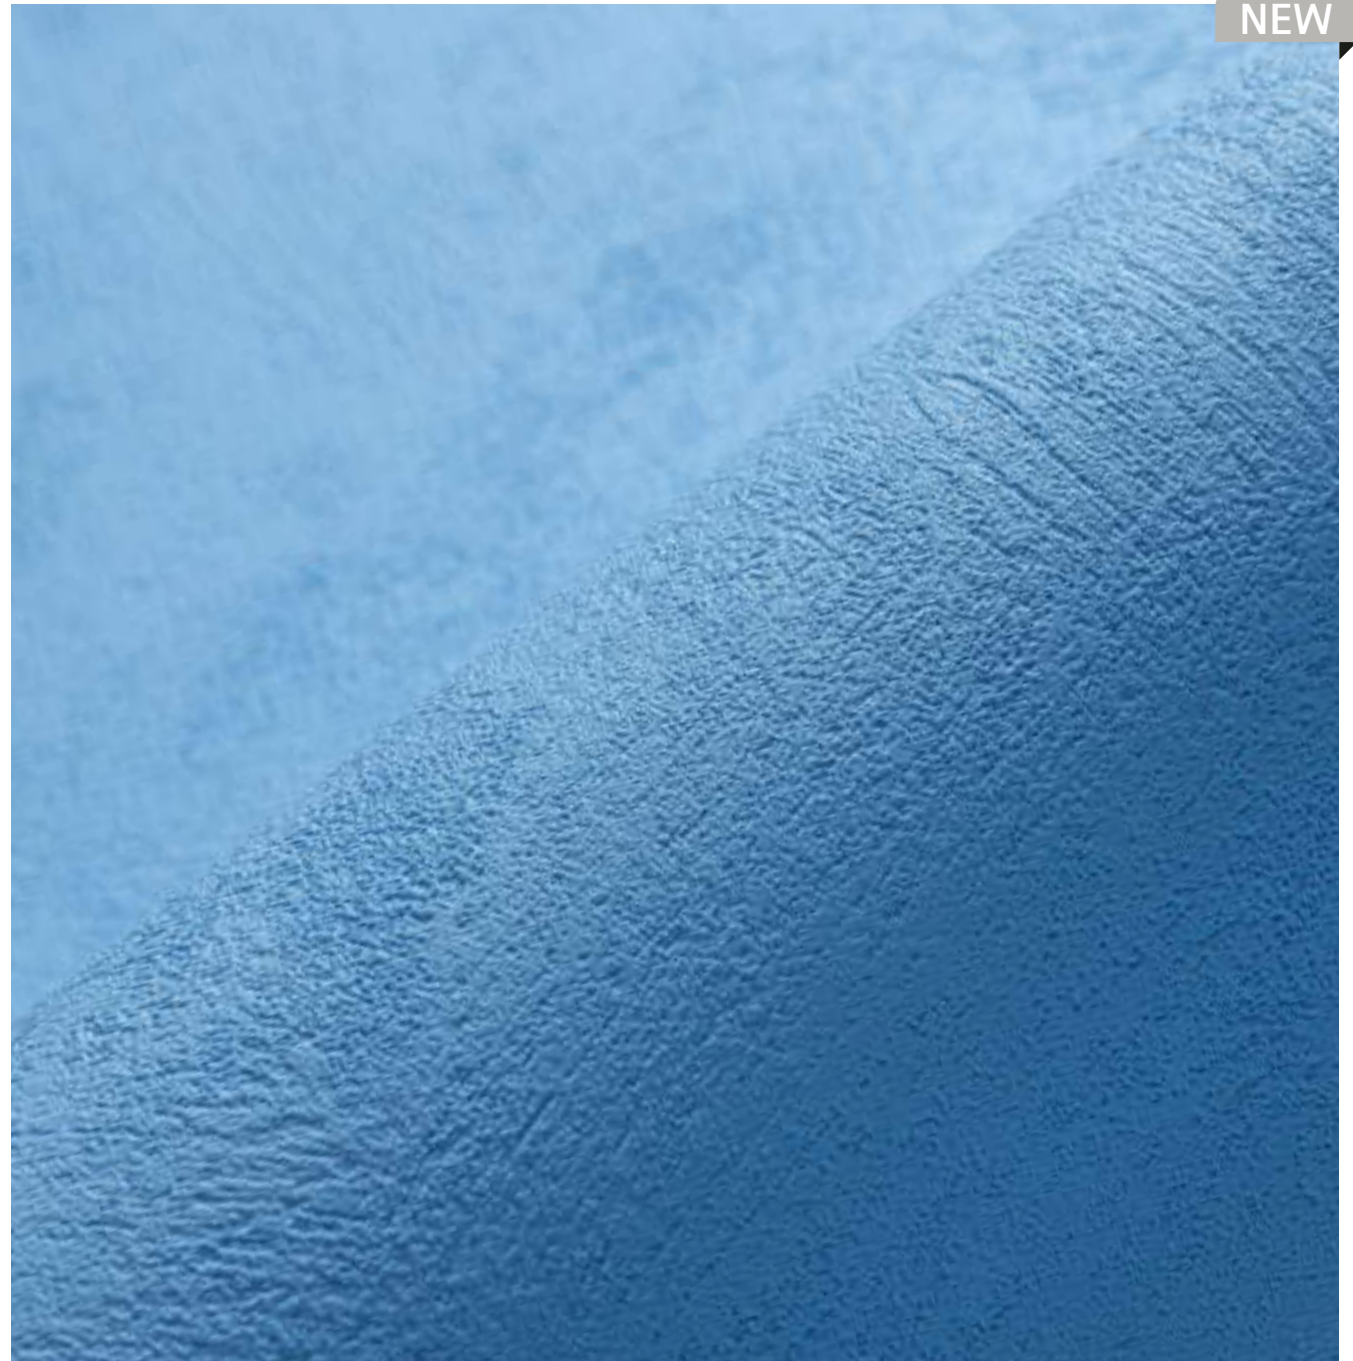

# ZEPHIR

KOLOS Collection

Ein erfrischendes Weiß, das die Essenz einer sanften Brise einfängt, die Ruhe und Vitalität auf das Wasser überträgt.

NEW

WATERTONE Guide: Hellblau