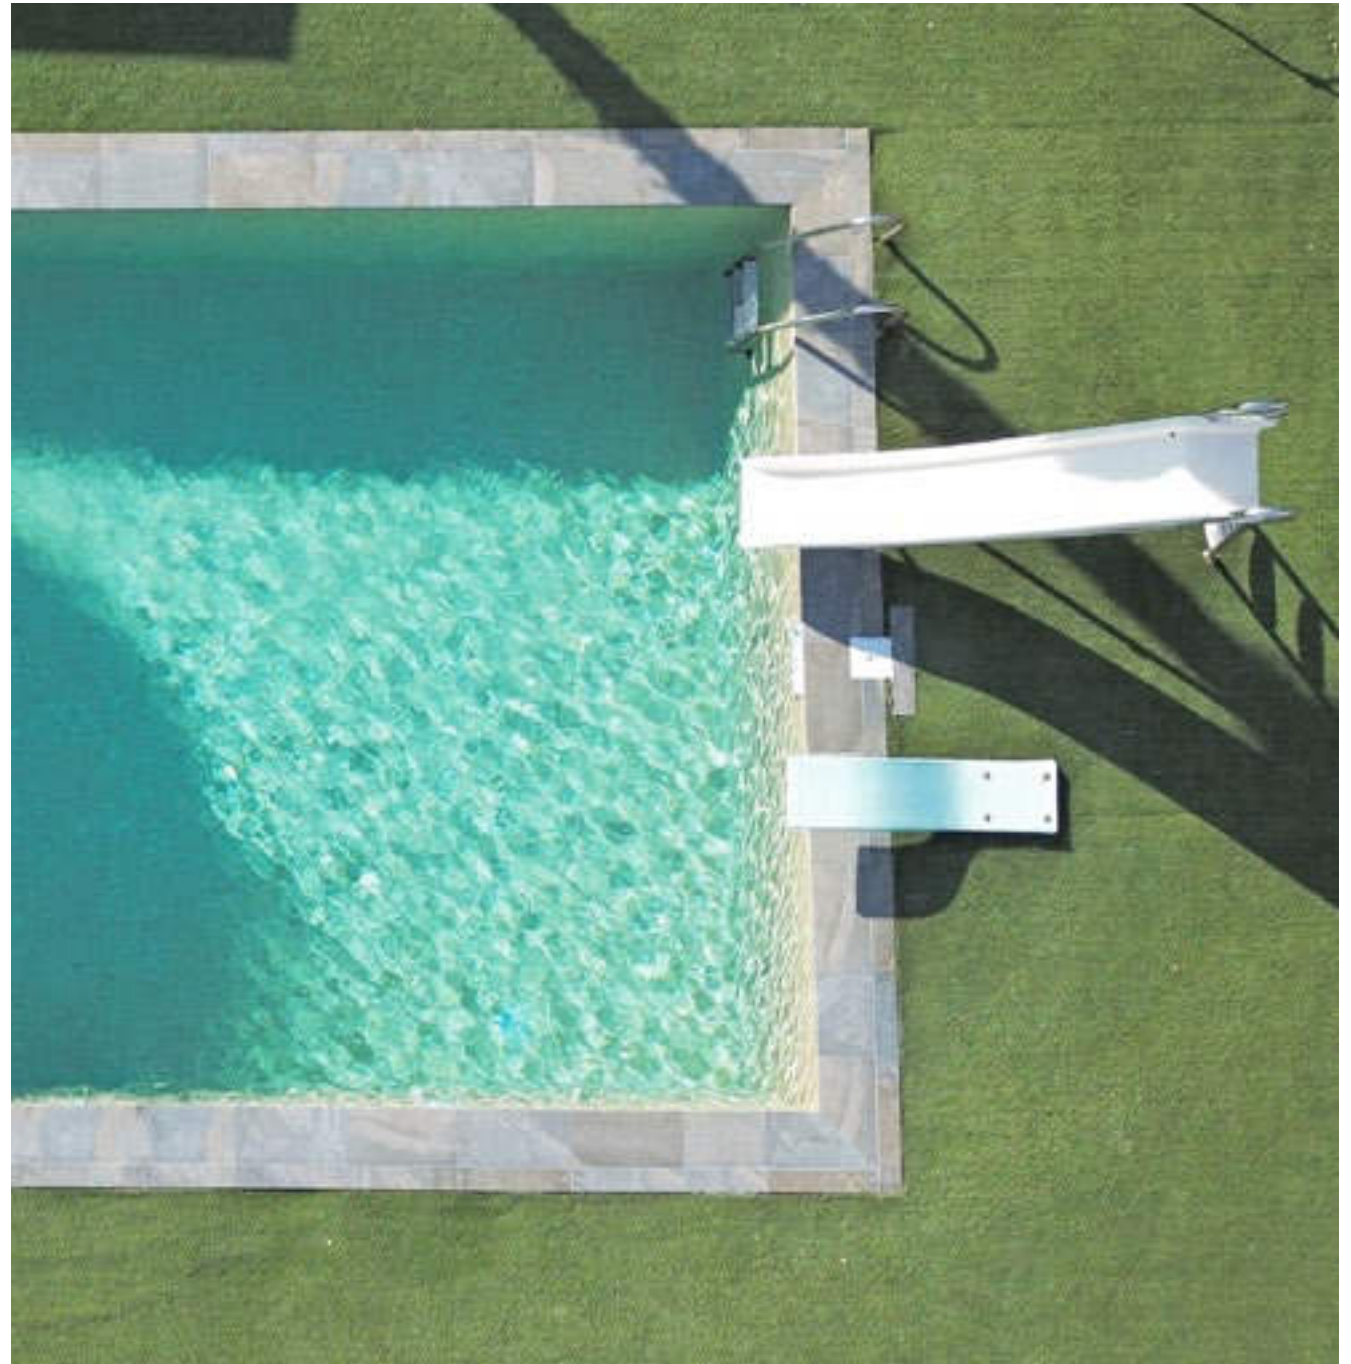

C Kategorie  
Rutschfestigkeit

100% SICHER

Sicherheit für Spielzeug  
Getestet nach Norm  
EN 71-3

10

JAHRE

DICHTHEITSGARANTIE

NEW