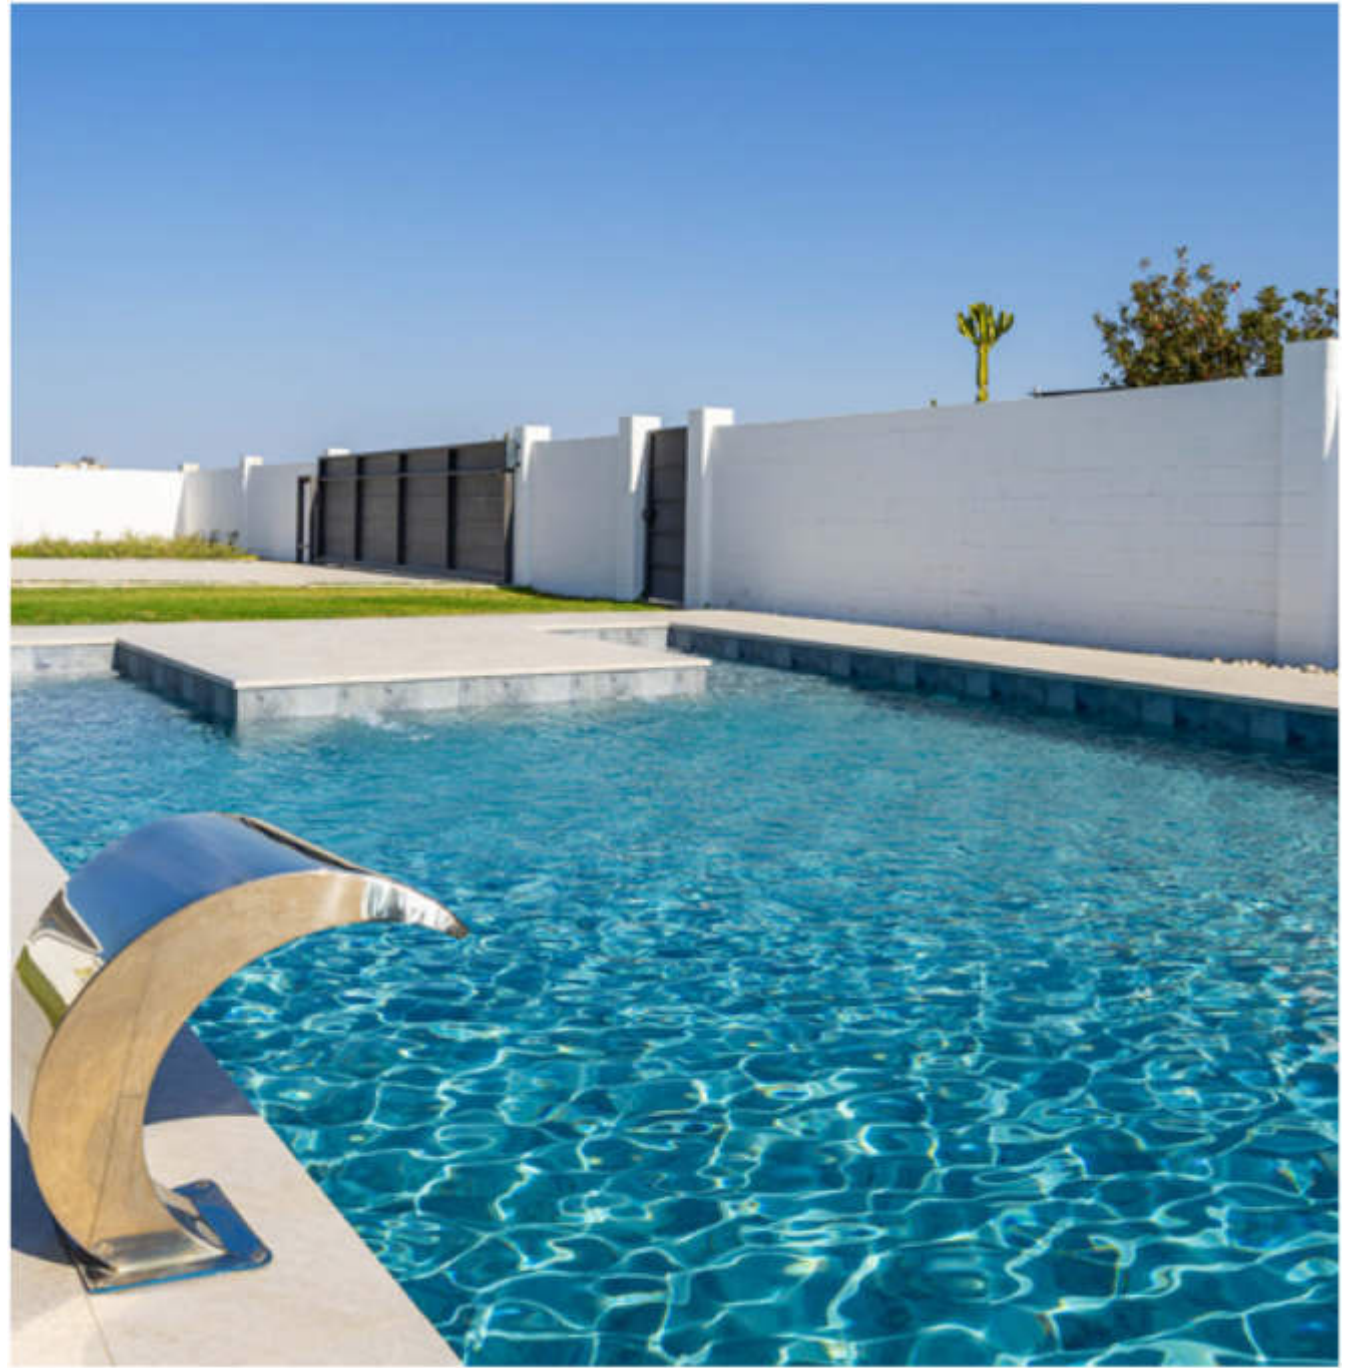

# VERDANT

CERAMICS EVOLVE Collection

Exploration. Curiosity. Energy.

Harmonische Grau- und Grün-Töne in einem ansprechenden Fliesendesign machen Ihren Garten zu einem Kunstwerk.

NEW

WATERTONE Guide: Türkis