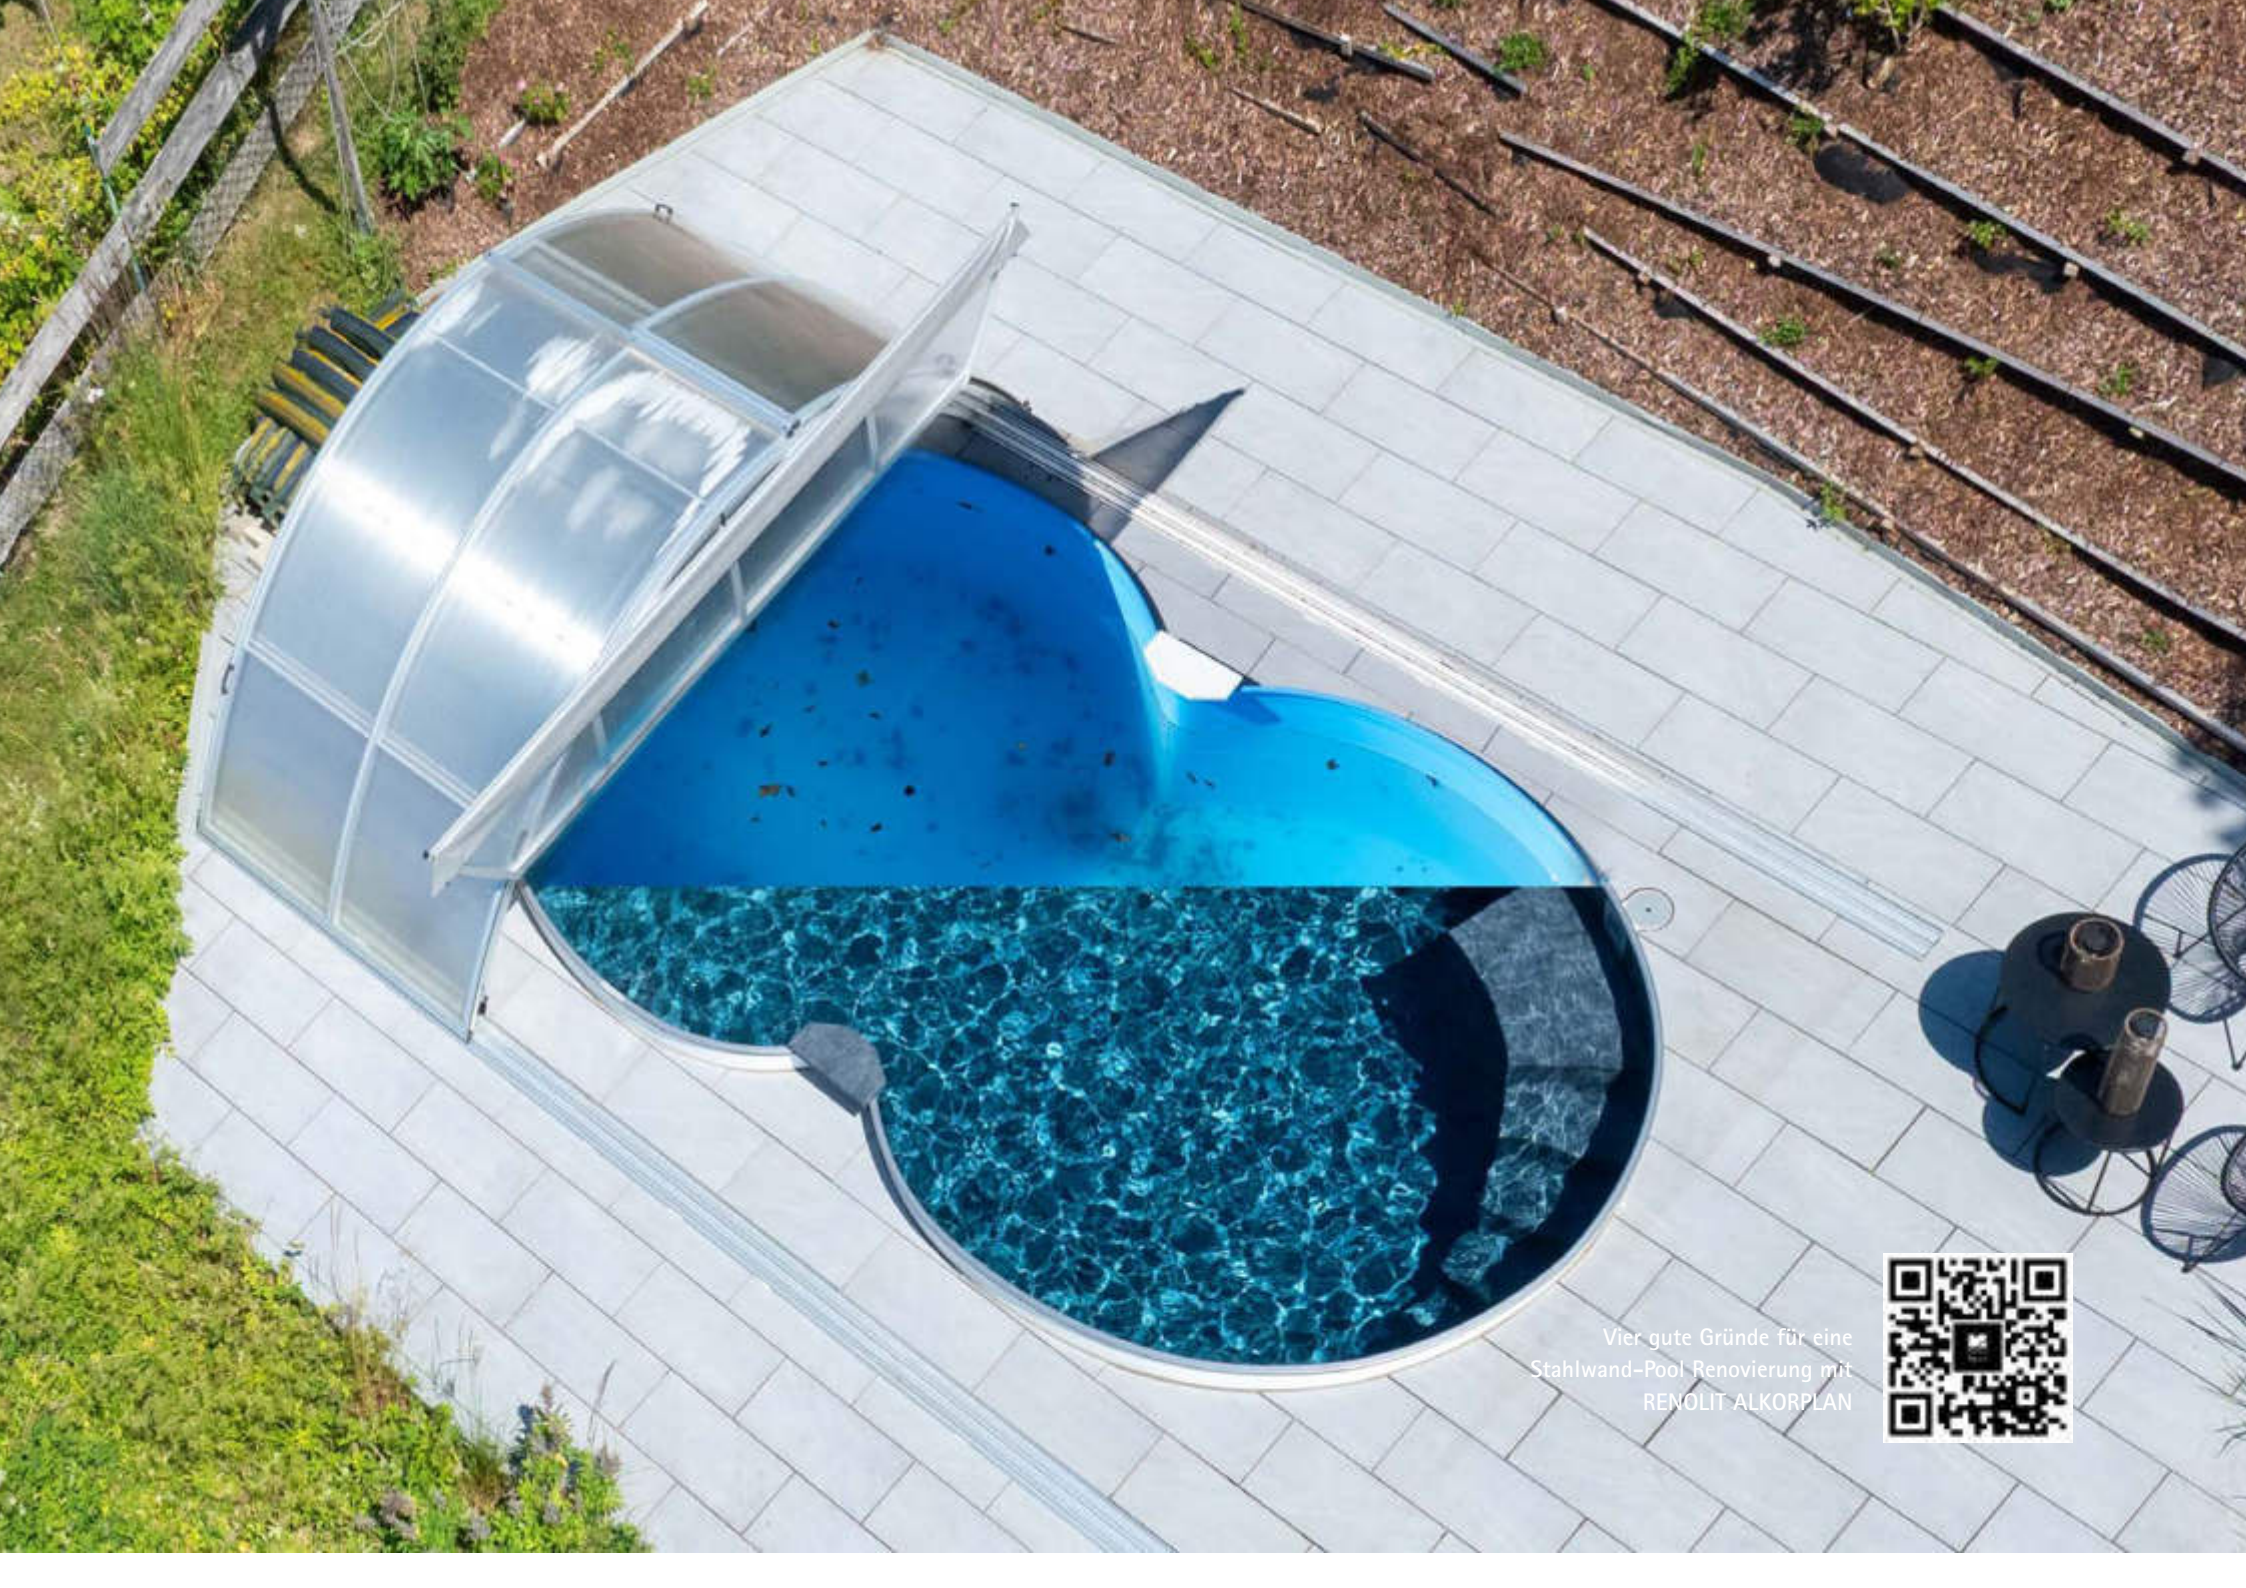

VORHER / NACHHER

Vier gute Gründe für eine  
Stahlwand-Pool Renovierung mit  
RENOLIT ALKORPLAN

**RENOLIT**  
**ALKORPLAN®**  
INSPIRING POOL SURFACES

Horchheimer Str. 50  
67547 Worms | Germany  
schwimmbad@renolit.com