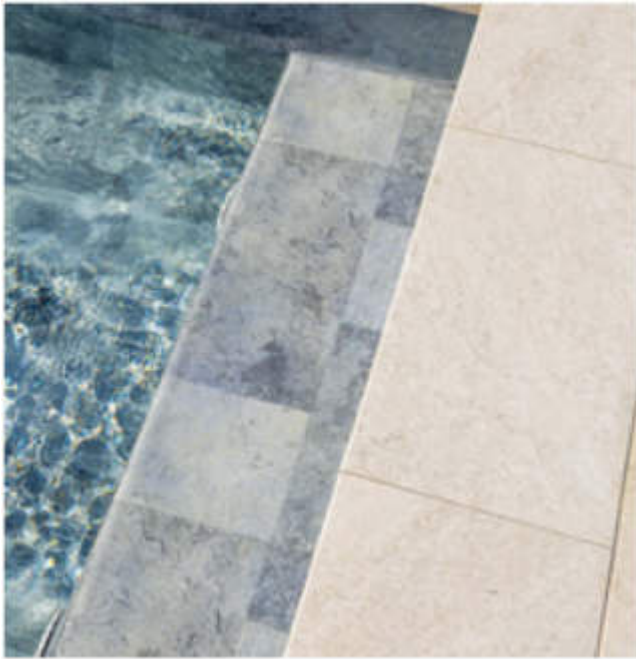

# VERDANT

CERAMICS EVOLVE Collection

Exploration. Curiosity. Energy.

Harmonische Grau- und Grün-Töne in einem ansprechenden Fliesendesign machen Ihren Garten zu einem Kunstwerk.

NEW

WATERTONE Guide: Türkis