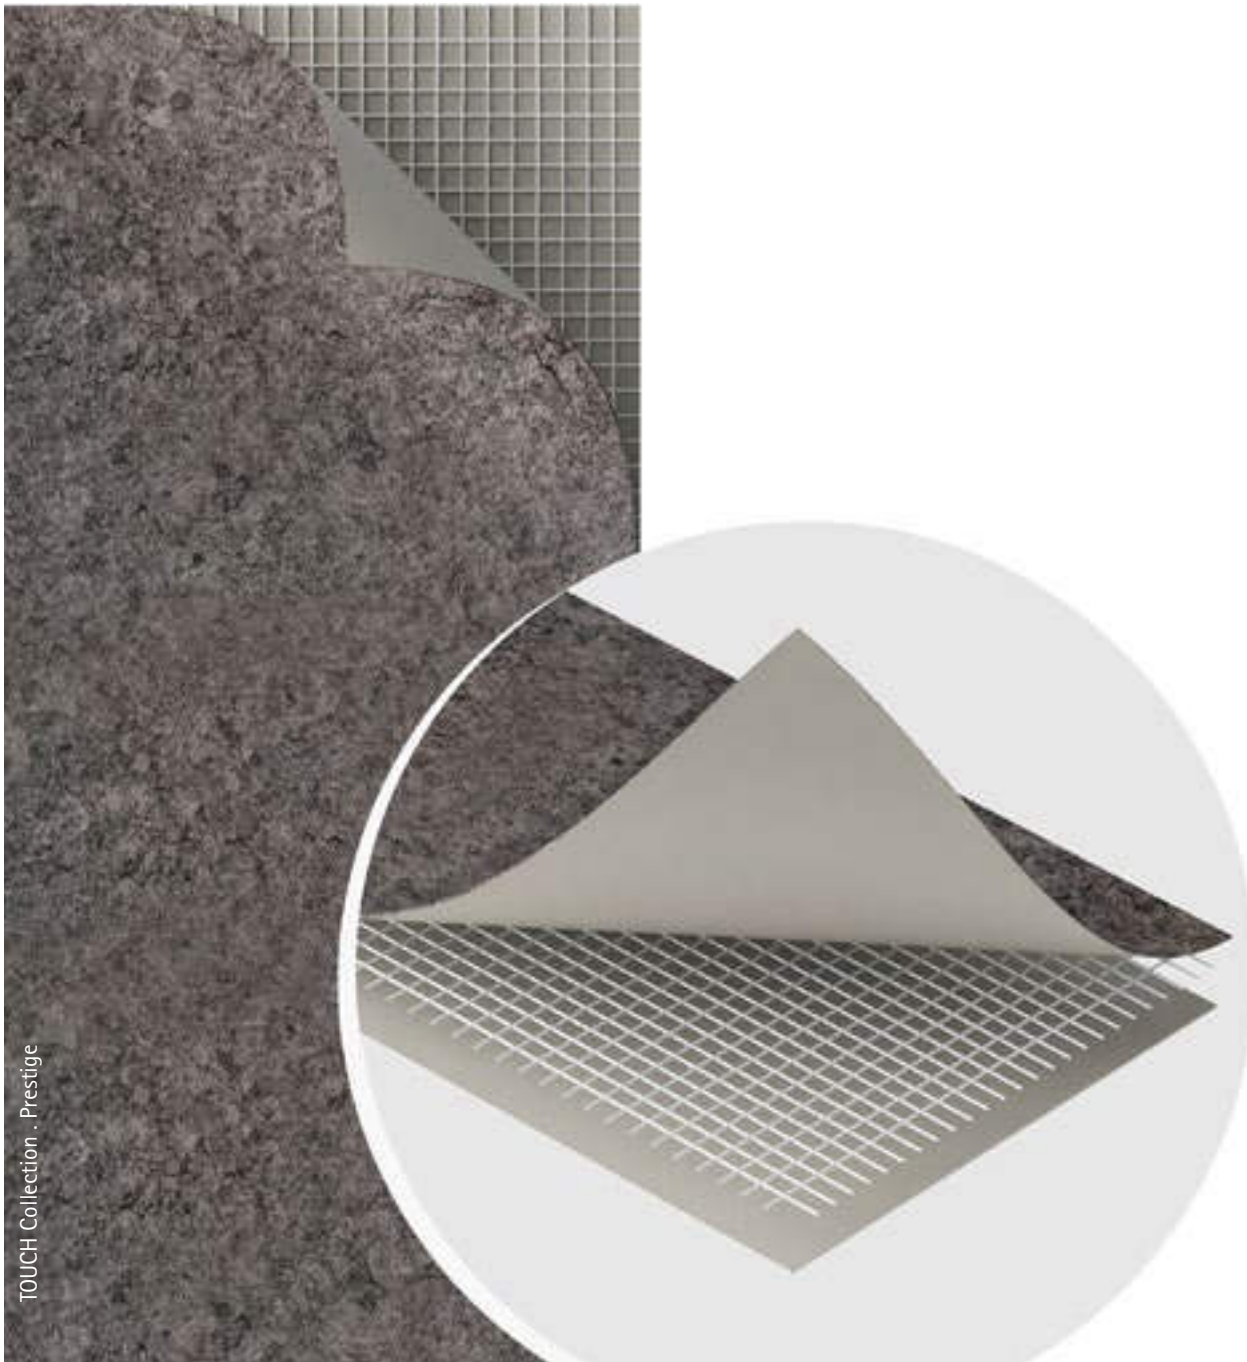

### WAS IST EINE GEWEBEVERSTÄRKTE POOLFOLIE?

Zwei Lagen Hochleistungsfolie werden mit einer Gewebeeinlage verbunden, welche eine hohe Festigkeit und Haltbarkeit bietet. Und das, ohne die Flexibilität zu verlieren, die erforderlich ist, um sich jeder Form des Schwimmbeckens anzupassen.

Die erste Folienschicht ist aus PVC-P + Schutzlack gegen ultraviolette Strahlung und Abrieb. Das Polyestergerewebe bietet sowohl Festigkeit als auch Flexibilität.

Die untere Folienschicht wird mit einem Fungizid und Lack beschichtet.

Wo liegen die Unterschiede zwischen einer gewebeverstärkten Poolfolie und einem Foliensack?

Beide Folien machen das Becken zwar wasserdicht, aber unterscheiden sich in vielen Bereichen. Der Foliensack (auch genannt Innenhülle oder Liner) ist nur bis zu etwa 0,7 mm dünn, enthält kein Gewebe, wird werkseitig vorgefertigt und verträgt meist nur Temperaturen bis 28°C. Der Foliensack wird im Becken ausgerollt, am Beckenrand verankert und zum Schluss nur durch den Wasserdruck gespannt. Unsere gewebeverstärkte Poolfolie ist mit 1,5 - 2 mm deutlich stärker und robuster und verträgt bis zu 35°C. Poolfolien von RENOLIT ALKORPLAN kann man leicht reinigen und sind gut gegen UV-Strahlen geschützt dank der besonderen Speziallackierung. Dieser "gewebeverstärkte Maßanzug" wird durch einen Fachmann ins Becken geschweißt/verlegt.