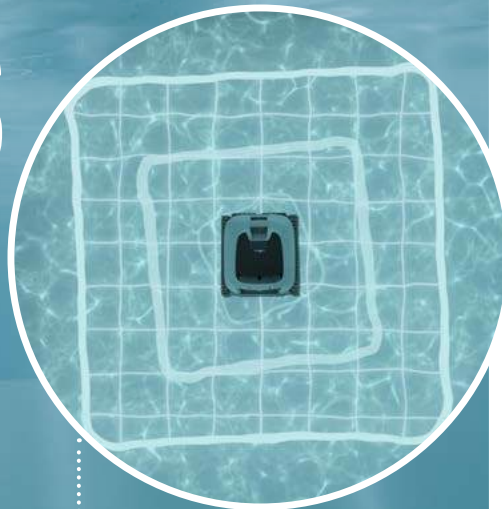

Automatische Reinigungsgeräte

10

maytronics | 

NEU
siehe S. 316/317

EON 100 | 120d

EON 120d

Der Poolroboter, der auch dort hinkommt, wo andere scheitern. Reinigt Flachwasserzonen ab 20 cm Tiefe.

REINIGT ÜBERALL - FÜR 4X SAUBERERES WASSER.