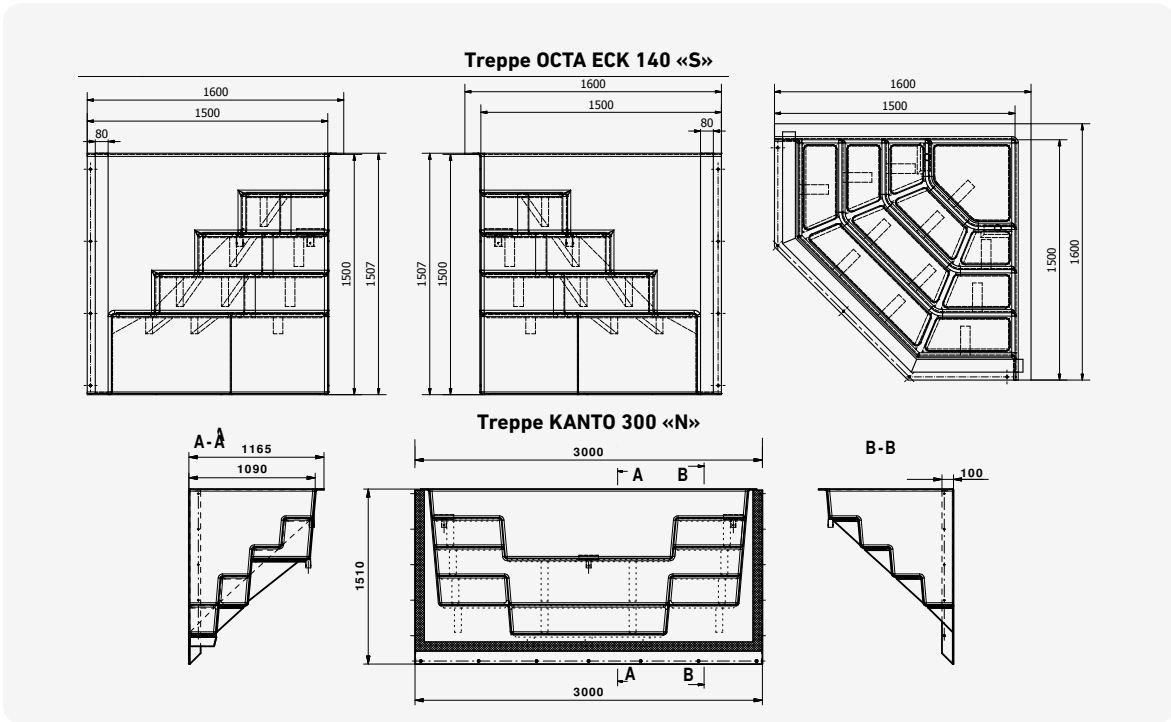

Artikelnummer   Bezeichnung   Preis CHF

DIE BESONDERS GEEIGNETEN TREPPEN FÜR DIE SANIERUNG UND DEN NEUBAU

Die folgenden zwei Modelle OCTA ECK 140 «S» und KANTO 300 «N» sind geeignet für Becken mit einer 1,5 mm PVC-Folienauskleidung. OCTA ECK 140 «S» wird einfach in die fertige Poolecke gestellt und von innen festgedübelt. Der Stoss- und Treppenansatz kann angespachtelt werden. Ein nachträglicher Einbau bei Sanierung ist möglich, indem der obere Rand bis stramm an/unter den Randstein gekürzt wird. Die Ecke mit Silikon abdichten. Somit entfällt eine Betonhinterfüllung.

OCTA ECK 140 «S»

Abmessungen L x B x T: 1400 x 1400 x 1510 mm, Transportgewicht: 130 kg, Empfehlung: Randsteine bauseits auf Gehrung 45° schneiden, Farben: weiss, meerblau, sand, azurblau, silbergrau und granit
Lieferzeit auf Anfrage

D

224040*   OCTA ECK 140 «S»   4'340.00

KANTO 300 «N»

Abmessungen L x B x T: 1165 x 3000 x 1500 mm, Transportgewicht: 163 kg, 5-stufig plus Sitzstufe, Einbau GSA und Luftsprudel möglich, Farben: weiss, meerblau, sand, azurblau, silbergrau und granit
Lieferzeit auf Anfrage

D

224041*   KANTO 300 «N»   6'300.00

TRANSPORT

Abgeholt in Büsserach   810.00

Lieferung in ganze Schweiz   1'215.00

*Nicht ab Lager lieferbar