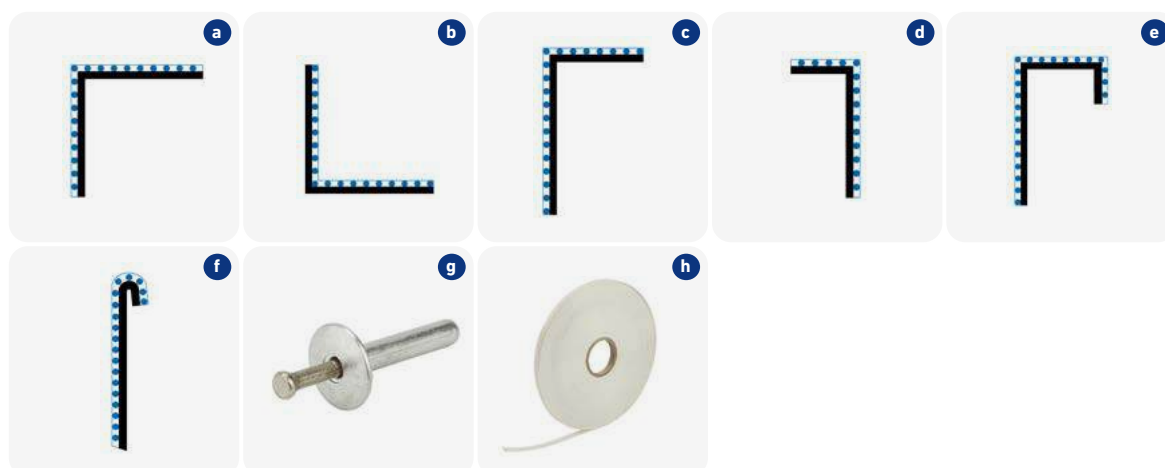

Artikelnummer	Bezeichnung	Preis CHF
ZUBEHÖR		C
123104	(a) Verbundblech, Aussenwinkel 50 x 50 x 2'000 mm	35.00
123105	(b) Verbundblech, Innenwinkel 50 x 50 x 2'000 mm	35.00
123106	(c) Verbundblech, Aussenwinkel 70 x 30 x 2'000 mm	35.00
123107	(d) Verbundblech, Randabschluss 50 x 10 x 2'000 mm	27.00
123108	(e) Verbundblech, Randabschluss 70 x 20 x 10 x 2'000 mm	40.00
123109	(f) Verbundblech, Randabschluss 70 x 15 x 2'000 mm	35.00
123115	(f) Verbundblech, Randabschluss 81 x 19 x 2'000 mm	35.00
123063	(g) Spreiznieten Renolit (100 Stk.)	95.00
123056	(h) ALKORPLUS Kederband für Profilschiene, Rolle à 25 m Dicke 1,5 mm, Breite 9 mm	55.00