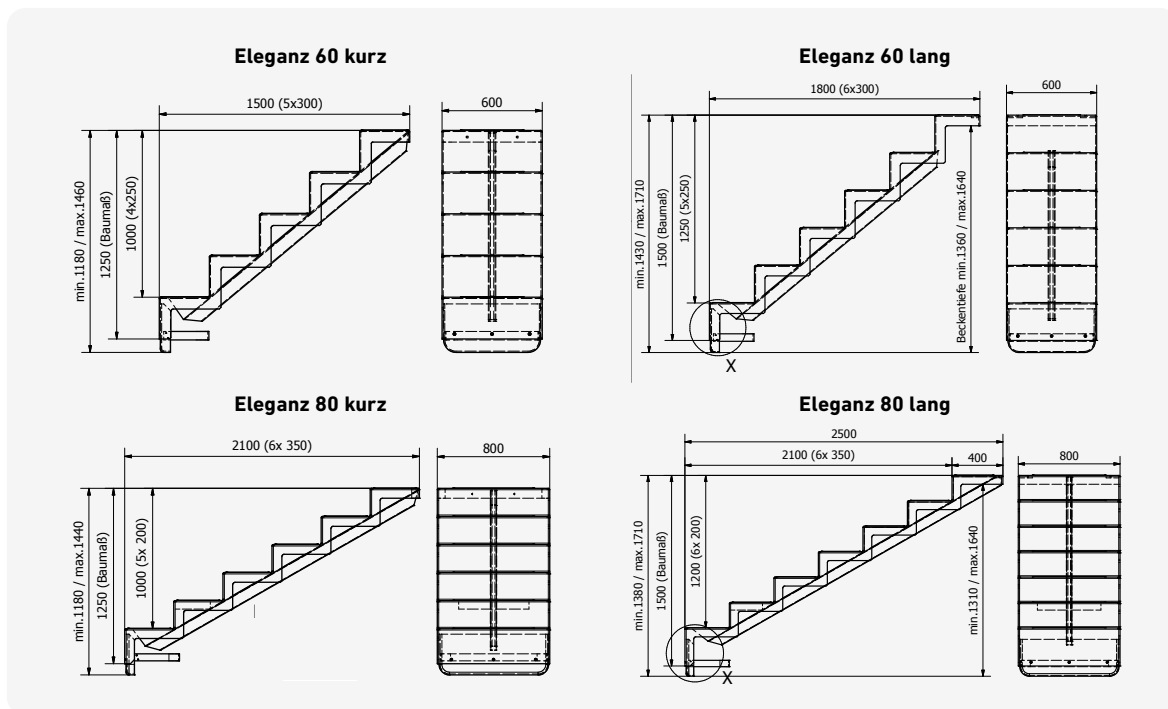

Artikelnummer   Bezeichnung   Preis CHF

ELEGANZ 60 + 80 DESIGNTREPPE KURZ UND LANG

Exklusive Designtreppe Eleganz 60 in kurzer und langer Ausführung von RivieraPool. Bester Treppenbau kombiniert Qualität, Design und Funktionalität. Diese Treppen sind ganz einfach auch für den nachträglichen Einbau in jeden Beckentyp vorgesehen. Sie sind unabhängig von Folie und eignen sich für alle Beckentypen - ob Folie, Beton, Metall oder Kunststoff.

- Treppe 5-stufig kurz, für Einbau ohne Befestigung im Boden, mit 2 Bolzen oben in der Wand
- Treppe 5-stufig lang mit Plattform, für Einbau mit 2 Schrauben auf dem oberen Randstein. Steht auf dem Boden ohne Befestigung.
- Farben: weiss, meerblau, sand, azurblau, silbergrau und granit

Lieferzeit ca. 2 - 4 Wochen

224030*	Eleganz 60 «U» Ausführung kurz	2'305.00
224031*	Eleganz 60 «U» Ausführung lang	2'490.00
224032*	Eleganz 80 «U» Ausführung kurz	3'355.00
224033*	Eleganz 80 «U» Ausführung lang	3'715.00
224034	Maueranker V4A für Eleganz 60 + 80 kurz	200.00
161095	Griffbogen Typ L, H: 850 mm mit Ausladung 1200 mm mit Flanschplatte V4A	833.00
Mehrpreis:	Stufen abgesetzt	315.00

TRANSPORT

Abgeholt in Büsserach	545.00
Lieferung in ganze Schweiz	785.00

*Nicht ab Lager lieferbar