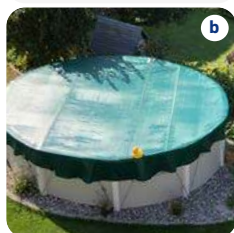

Artikelnummer   Bezeichnung   Preis CHF